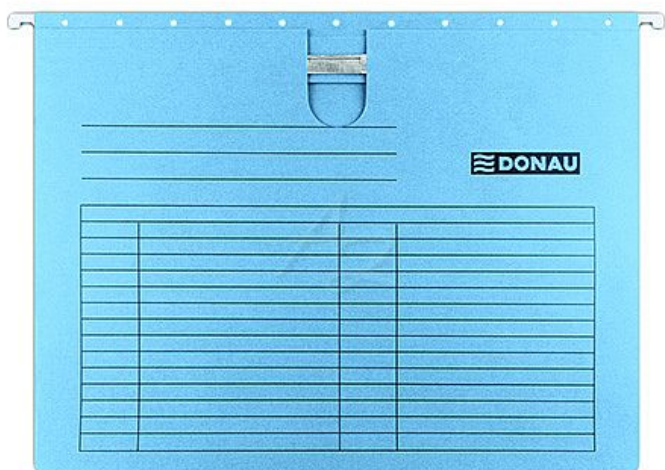

# Donau závěsné desky s rychlovazačem A4 karton Modré

» Archivace » Složky a rychlovazače » Závěsné složky od kartoték

Značka	<a href="#">Donau</a>
Kód zboží	093-16743000110
Jednotka	ks
Balení	25

Závěsné desky, lepenka, s rychlovazací sponou, A4, DONAU

S rychlovazací sponou, pohyblivé plastové jezdce s výměnným štítkem, pevná kovová lišta pro dlouhou životnost výrobku, výřez na okraji desek pro snadnější manipulaci, gramáž: 230 g/m<sup>2</sup>

Dostupnost:

## Popis

Desky závěsné A4 s rychlovazačem Donau, karton -  
Formát: A4 - Materiál: pevný karton 230 g/m<sup>2</sup> - Materiál:  
papír - V nabídce více barevných variant - Výřez na  
okraji desek pro snadnější manipulaci