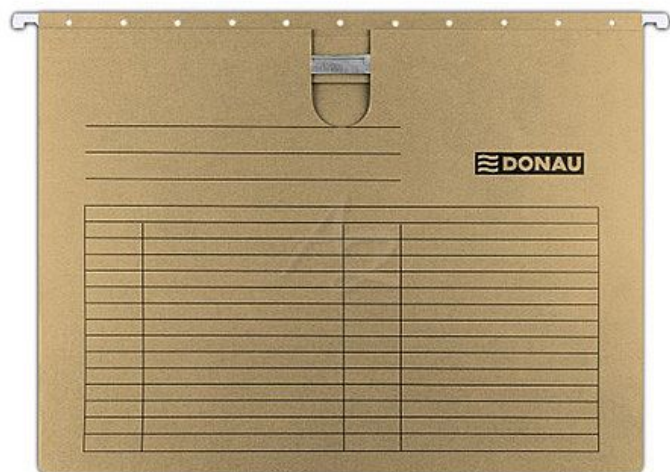

Donau závěsné desky s rychlovazačem A4 karton Hnědé

» Archivace » Složky a rychlovazače » Závěsné složky od kartoték

Značka	Donau
Kód zboží	093-16743000102
Jednotka	ks
Balení	25

Závěsné desky, lepenka, s rychlovazací sponou, A4, DONAU

S rychlovazací sponou, pohyblivé plastové jezdce s výměnným štítkem, pevná kovová lišta pro dlouhou životnost výrobku, výřez na okraji desek pro snadnější manipulaci, gramáž: 230 g/m²

Dostupnost:

Skladem u dodavatele

Popis

Desky závěsné A4 s rychlovazačem Donau, karton -
Formát: A4 - Materiál: pevný karton 230 g/m² - Materiál:
papír - V nabídce více barevných variant - Výřez na
okraji desek pro snadnější manipulaci