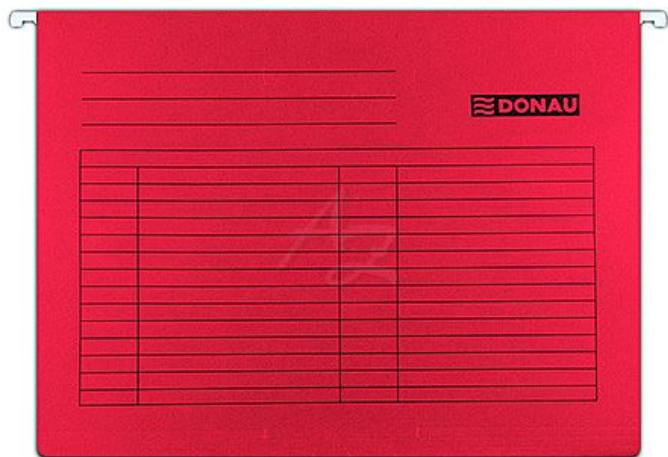

Donau závěsné desky A4 karton Červené

» Archivace » Složky a rychlovazače » Závěsné složky od kartoték

Značka	Donau
Kód zboží	093-16741090504
Jednotka	ks
Balení	25

Závěsné desky, lepenka, A4, DONAU
Obsahují plastové jezdce s výměnným štítkem, pevná kovová lišta pro dlouhou životnost výrobku, gramáž: 230 g/m²

Dostupnost: Skladem u dodavatele

Popis

Desky závěsné A4 Donau, karton - Formát: A4 - Materiál: barevný karton 230 g/m² - Typ: závěsné desky