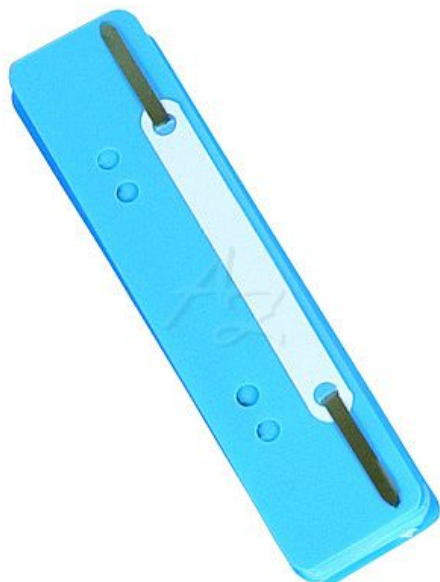

Donau úchytka do rychlovaže/25ks PP Modré světle

» Archivace » Složky a rychlovaže » Rychlovaže » Úchytka, doplňky

Značka

[Donau](#)

Kód zboží

083-16779292510

Jednotka

bal.

Balení

10

Univerzální rychlovažací pérka slouží pro ukládání dokumentů a tiskovin do desek, které se pak snadno ukládají do pořadačů. Pomocí pérka lze vytvořit rychlovaže z jakýchkoli kancelářských desek.

Dostupnost:

Skladem

Popis

Úchytka do rychlovaže/25 ks, PP, Donau, Modré světle
- Rozměr: 34 x 150 mm - Barva: modrá světle - Materiál:
základový proužek z ekologicky šetrného PP, pérka z
hliníku - Vhodné: katalogy, časopisy, propagační
materiály - Balení: 25 ks