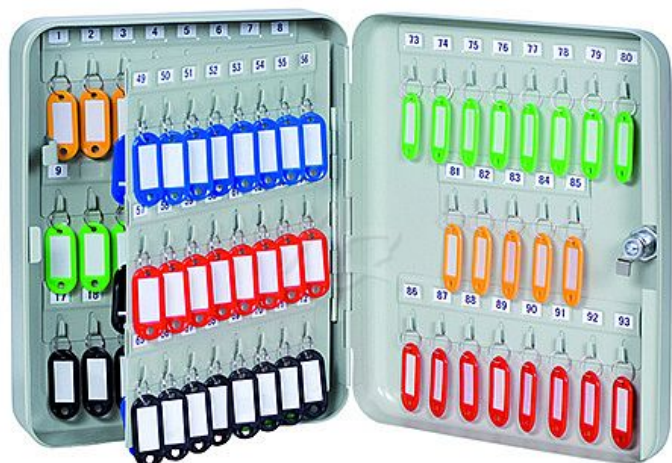

# Donau schránka na klíče-93klíčů uzamykatelná

» Kancelář » Schránky a jmenovky na klíče

Značka	<a href="#">Donau</a>
Kód zboží	375-16524300199
Jednotka	ks
Balení	6

Schránka na klíče, kov, kapacita: 93 klíčů, DONAU  
Nástěnná, vhodná pro bezpečnostní pulty, školní šatny  
atd., kapacita: 93 klíčů, obsahuje barevné rozlišovače na  
klíče,  
uzamykatelná kovová, rozměry: 300×240×80 mm

Dostupnost: Skladem

## Parametry zboží

Rozměr (mm)	240x300x80
-------------	------------