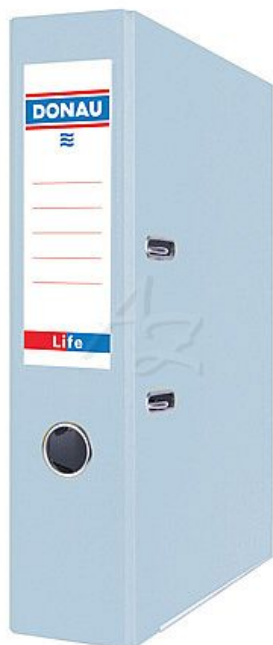

Donau pořadač pákový A4/75mm LIFE Pastelový Modrý

» Archivace » Pořadače » Pákové pořadače

Popis

Pořadač pákový Donau A4/75 mm, LIFE, Pastelový modrý - Formát: A4 - Rozměry: 285 x 320 mm - Šířka hřbetu: 75 mm - Barva: pastelová modrá - Otvor pro uchopení a snadné vyjmutí z police - Vyměnitelný oboustranný hřbetní štítek

Značka	Donau
Kód zboží	054-16496600110
Jednotka	ks
Balení	25

Desky z barevné lepenky potažené fólií (vnitřní strana desek šedá), spodní hrany zpevněny kovovým lemem, vysoce kvalitní páková mechanika, otvor pro uchopení a snadné vyjmutí, vyměnitelný oboustranný hřbetní štítek, rozměr: 285×320×75 mm

Dostupnost: Skladem

Parametry zboží

Barva	Modrá
Formát	A4
Šířka hřbetu (mm)	75