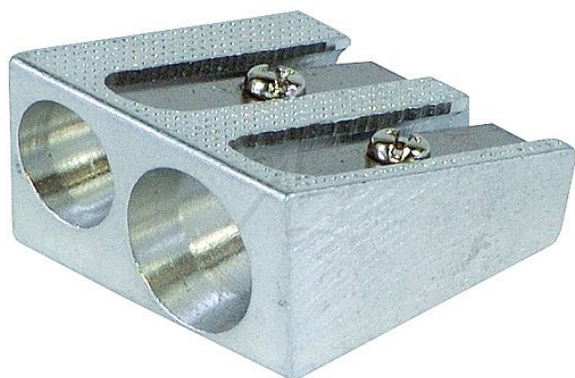

Donau ořezávatko dvojité ø8 a ø11mm kovové Stříbrné

» Škola » Potřeby pro malování » Ořezávatka » Ořezávatka ruční

Popis

Ořezávatko dvojité, kov, stříbrné, Donau - Rozměr: 24 x 25 x 13 mm - Průměr: 8 a 11 mm - Materiál: kov - Barva: stříbrná - Ideální do školního penálu - Dlouhá životnost

Značka	Donau
Kód zboží	493-167862001
Jednotka	ks
Balení	20

Kvalitní ořezávatko s celokovovým tělem. Jednoduchý design se dvěma řezacími otvory pro standardní a jumbo pastelky.

Dostupnost:

Skladem >10