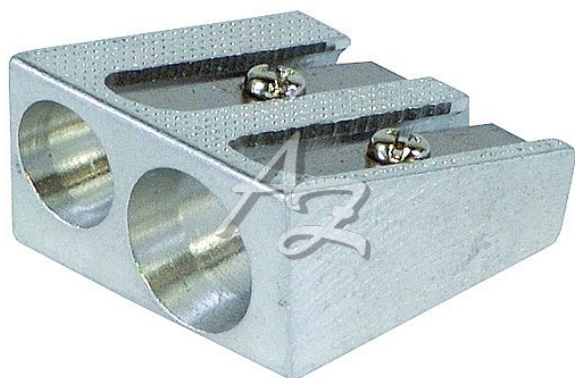

# Donau ořezávkó dvojité ø8 a ø11mm kovové Stříbrné

» Škola » Potřeby pro malování » Ořezávkó » Ořezávkó ruční

## Popis

Ořezávkó dvojité, kov, stříbrné, Donau - Rozměr: 24 x 25 x 13 mm - Průměr: 8 a 11 mm - Materiál: kov - Barva: stříbrná - Ideální do školního penálu - Dlouhá životnost

Značka	<a href="#">Donau</a>
Kód zboží	493-167862001
Jednotka	ks
Balení	20

Kvalitní ořezávkó s celokovovým tělem. Jednoduchý design se dvěma řezacími otvory pro standardní a jumbo pastelky.

Dostupnost:

Skladem u dodavatele