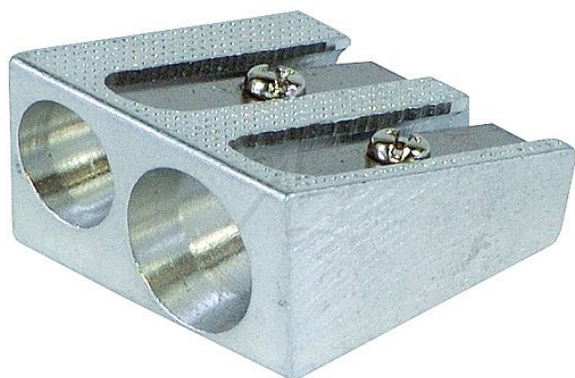

Donau ořezávkó dvojité ø8 a ø11mm kovové Stříbrné

» Škola » Potřeby pro malování » Ořezávkó » Ořezávkó ruční

Popis

Ořezávkó dvojité, kov, stříbrné, Donau - Rozměr: 24 x 25 x 13 mm - Průměr: 8 a 11 mm - Materiál: kov - Barva: stříbrná - Ideální do školního penálu - Dlouhá životnost

Značka	Donau
Kód zboží	493-167862001
Jednotka	ks
Balení	20

Kvalitní ořezávkó s celokovovým tělem. Jednoduchý design se dvěma řezacími otvory pro standardní a jumbo pastelky.

Dostupnost:

Skladem >10