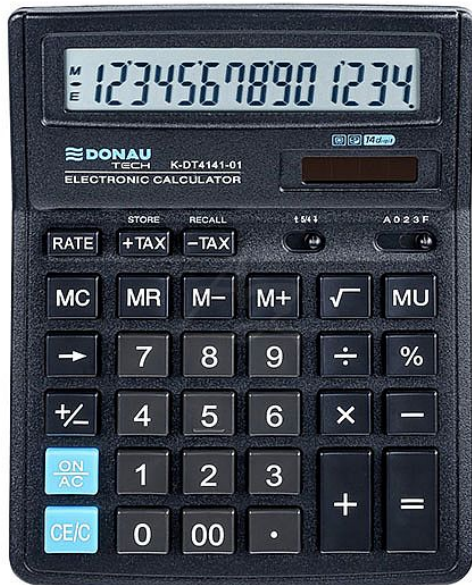

Donau kalkulátor TECH K-DT4141-01, 14místný, Černý

» Technika » Kalkulátory

Popis

14místný displej duální napájení (solární a baterie) dvě paměti, odmocnina, procenta, přírážka zaokrouhlení, tlačítko dvojitě nuly vymazání poslední pozice, automatické vypnutí rozměry: 199 x 153 x 31 mm balení: 1 ks Záruční doba: 5 let

Značka

[Donau](#)

Kód zboží

320-16UKDT414101

Jednotka

ks

Praktická kalkulačka pro každodenní používání nejen do kanceláře. Usnadňuje práci a zároveň je ideálním řešením v poměru cena/výkon.

Dostupnost: