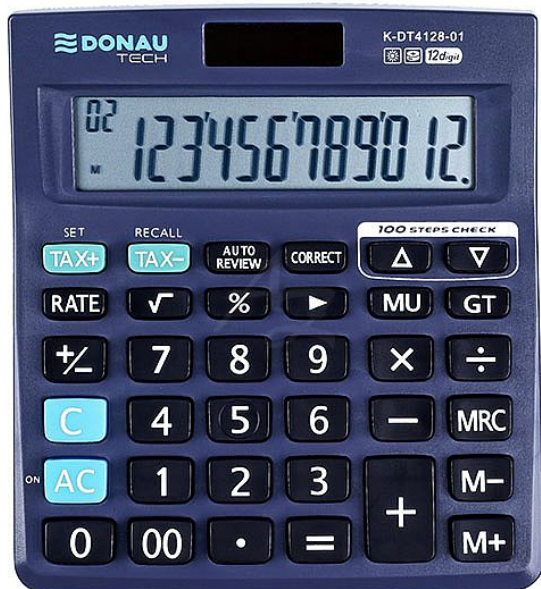

Donau kalkulátor TECH K-DT4128-01, 12místný, Černý

» Technika » Kalkulátory

Popis

12místný displej duální napájení (solární a baterie)
odmocnina, procenta, daňové výpočty, přírážka
zaokrouhlení, tlačítko dvojité nuly automatické vypnutí
rozměry: 110 x 122 x 27 mm balení: 1 ks Záruční doba:
5 let

Značka

[Donau](#)

Kód zboží

320-16UKDT412801

Jednotka

ks

Praktická kalkulačka pro každodenní používání nejen do kanceláře. Uspadňuje práci a zároveň je ideálním řešením v poměru cena/výkon.

Dostupnost: