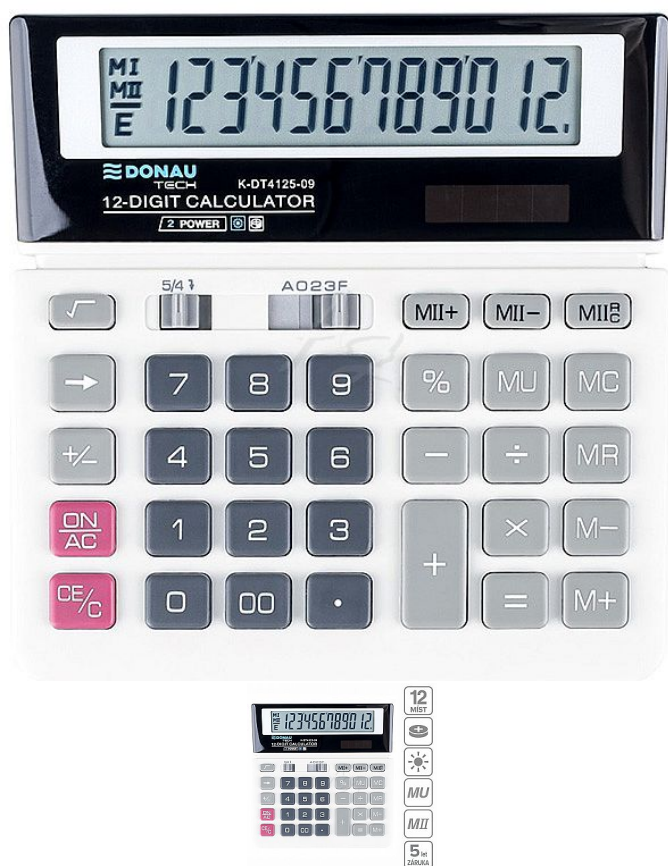

# Donau kalkulátor TECH K-DT4125-09, 12místný, Bílý

» Technika » Kalkulátory

## Popis

12místný displej duální napájení (solární a baterie) dvě paměti, odmocnina, procenta zaokrouhlení, přírážka, dvojitá nula vymazání poslední pozice, automatické vypnutí záruka: 5 let rozměry: 156 x 152 x 28 mm balení: 1 ks

Značka	<a href="#">Donau</a>
Kód zboží	320-16UKDT412509
Jednotka	ks
Balení	1

Praktická kalkulačka pro každodenní používání nejen do kanceláře. Uspadňuje práci a zároveň je ideálním řešením v poměru cena/výkon