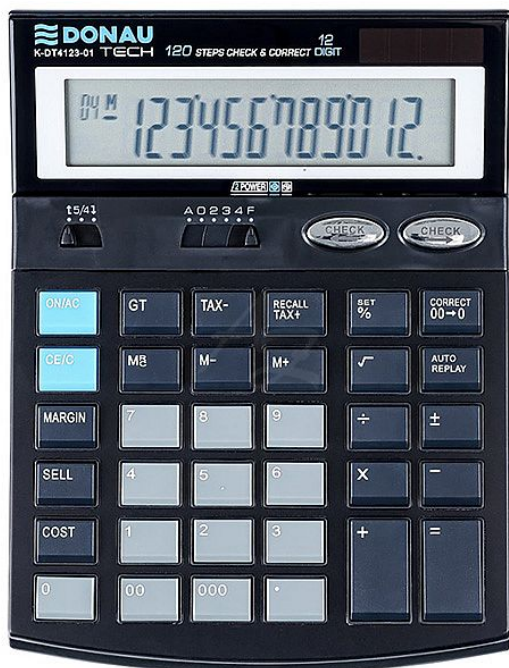

Donau kalkulátor TECH K-DT4123-01 12místný Černý

» Technika » Kalkulátory

Popis

12místný displej duální napájení (solární a baterie)
procenta, odmocnina, daně zaokrouhlení, přirážka,
dvojitá nula vymazání poslední pozice, automatické
vypnutí záruka: 5 let rozměry: 186 x 142 x 30 mm
balení: 1 ks

Značka

[Donau](#)

Kód zboží

320-16UKDT412301

Jednotka

ks

Praktická kalkulačka pro každodenní používání nejen do kanceláře. Uspadňuje práci a zároveň je ideálním řešením v poměru cena/výkon.

Dostupnost:

Skladem

Parametry zboží

Barva

Černá