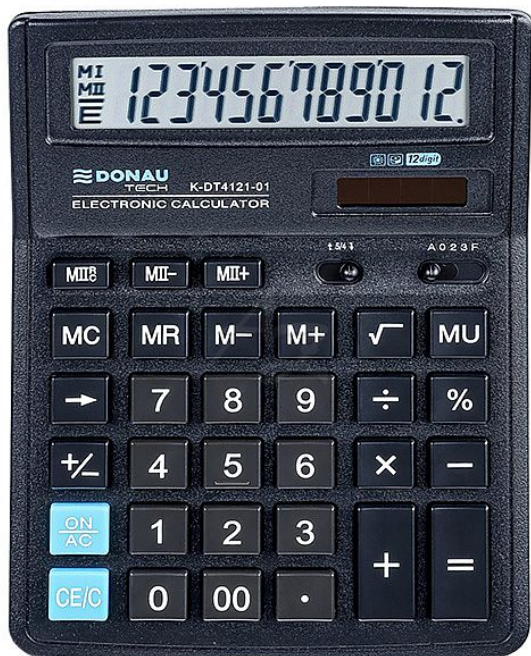

# Donau kalkulátor TECH K-DT4121-01, 12místný, Černý

» Technika » Kalkulátory

## Popis

12místný displej duální napájení (solární a baterie)  
procenta, odmocnina zaokrouhlení, přírážka, dvojitá nula vymazání poslední pozice, automatické vypnutí  
záruka: 5 let rozměry: 199 x 153 x 31 mm balení: 1 ks

Značka	<a href="#">Donau</a>
Kód zboží	320-16UKDT412101
Jednotka	ks
Balení	1

Praktická kalkulačka pro každodenní používání nejen do kanceláře. Uspadňuje práci a zároveň je ideálním řešením v poměru cena/výkon.