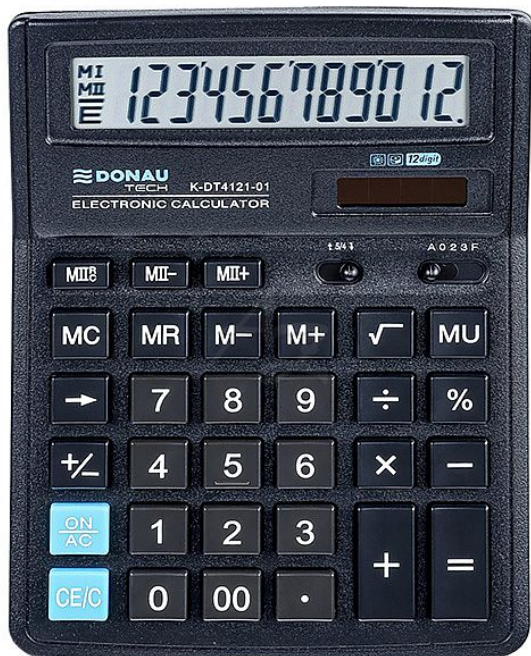

Donau kalkulátor TECH K-DT4121-01, 12místný, Černý

» Technika » Kalkulátory

Popis

12místný displej duální napájení (solární a baterie)
procenta, odmocnina zaokrouhlení, přírážka, dvojitá nula
vymazání poslední pozice, automatické vypnutí
záruka: 5 let rozměry: 199 x 153 x 31 mm balení: 1 ks

Značka	Donau
Kód zboží	320-16UKDT412101
Jednotka	ks
Balení	1

Praktická kalkulačka pro každodenní používání nejen do kanceláře. Uspadňuje práci a zároveň je ideálním řešením v poměru cena/výkon.

Dostupnost: