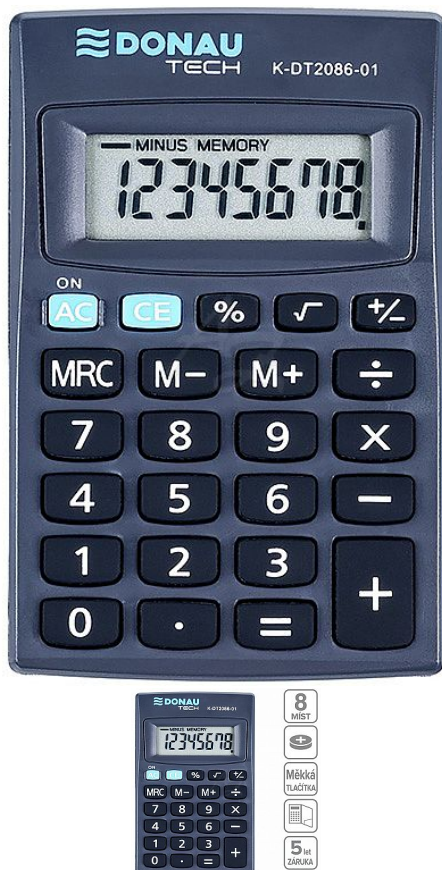

Donau kalkulátor TECH K-DT2086-01, 8místný, Černý

» Technika » Kalkulátory

Popis

8místný displej napájení baterií procenta, odmocnina automatické vypnutí záruka: 5 let rozměry: 85 x 60 x 8 mm balení: 1 ks

Značka

[Donau](#)

Kód zboží

320-16UKDT208601

Jednotka

ks

Praktická kalkulačka malých rozměrů, vhodná pro každodenní používání v kanceláři, škole i doma. Vejde se do každého batohu, kabelky nebo i kapsy. Hlavní předpoklad kapesní kalkulačky je „práce v terénu“. Je malá, jednoduchá a funkční.

Dostupnost:

Skladem

Parametry zboží

Barva

Černá