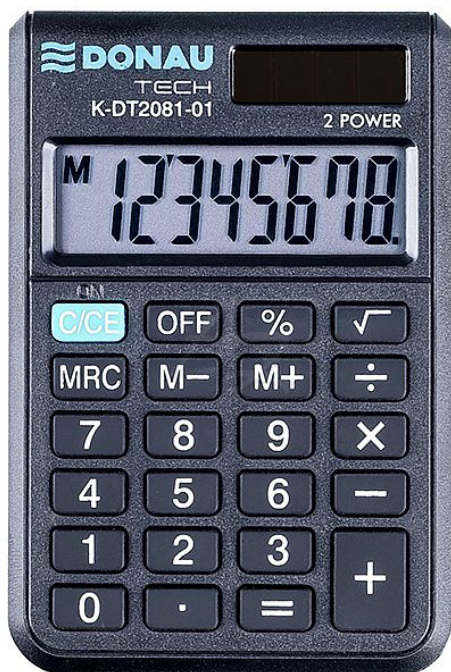

Donau kalkulátor TECH K-DT2081-01, 8místný, Černý

» Technika » Kalkulátory

Popis

8místný displej duální napájení (solární a baterie)
procenta, odmocnina automatické vypnutí záruka: 5 let
rozměry: 90 x 60 x 11 mm balení: 1 ks

Značka

[Donau](#)

Kód zboží

320-16UKDT208101

Jednotka

ks

Praktická kalkulačka malých rozměrů, vhodná pro každodenní používání v kanceláři, škole i doma. Vejde se do každého batohu, kabelky nebo i kapsy. Hlavní předpoklad kapesní kalkulačky je „práce v terénu“. Je malá, jednoduchá a funkční.