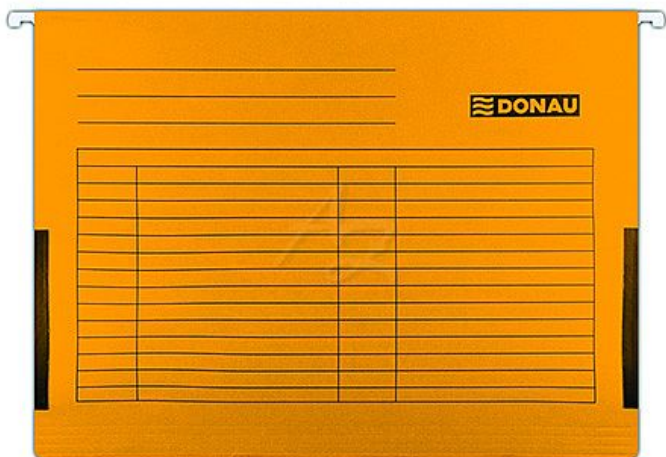

Donau desky závěsné s bočnicemi A4 karton Oranžové

» Archivace » Složky a rychlovazače » Závěsné složky od kartoték

Popis

na dokumenty formátu A4 materiál: barevný karton (gramáž: 230 g/m²) v nabídce ve více barevných variantách balení: 25 ks Záruční doba: 24 měsíců

Značka	Donau
Kód zboží	093-16742090512
Jednotka	ks
Balení	25

Závěsné desky do kartotéky k evidenci a uchování dokumentů. Pevná kovová lišta uvnitř prodlužuje životnost výrobku. Předtištěná tabulka umožňuje přehledný popis po celé ploše. Desky obsahují pohyblivé plastové jezdcy s výměnným štítkem. Boční textilní záložky fixují dokumenty uvnitř složky.