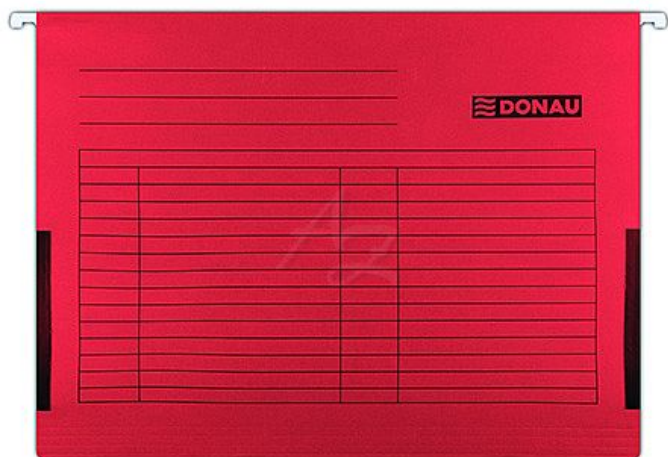

Donau desky závěsné s bočnicemi A4 karton Červené

» Archivace » Složky a rychlovazače » Závěsné složky od kartoték

Popis

na dokumenty formátu A4 materiál: barevný karton (gramáž: 230 g/m²) v nabídce ve více barevných variantách balení: 25 ks Záruční doba: 24 měsíců

Značka	Donau
Kód zboží	093-16742090504
Jednotka	ks
Balení	25

Závěsné desky do kartotéky k evidenci a uchování dokumentů. Pevná kovová lišta uvnitř prodlužuje životnost výrobku. Předtištěná tabulka umožňuje přehledný popis po celé ploše. Desky obsahují pohyblivé plastové jezdce s výměnným štítkem. Boční textilní záložky fixují dokumenty uvnitř složky.