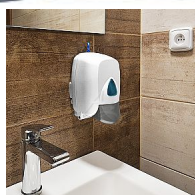

dávkovač tekutého mýdla 500ml. Intro, Bílý

» Úklid a drogerie » Osobní hygiena » Mýdla » Dávkovače mýdla

Značka	WIMEX.
Kód zboží	969-50620510
Jednotka	ks
Balení	1

Dostupnost: Skladem