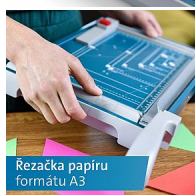

# Dahle řezačka 534 páková 460mm 1,5mm A3

» Technika » Řezačky » Pákové

Značka	<a href="#">Dahle®</a>
Kód zboží	192-20005340
Jednotka	ks
Balení	1

Spolehlivá páková řezačka pro kancelář i školu. Vysoce kvalitní nože Solingen – spodní ostrý a horní plochý nůž s plochým ostřím pro bezpečnou manipulaci.

Přesný řez je zaručen ocelovým zpevněním přítlačného ramene. Stabilní kovový stůl se zaoblenými hranami a neklouzavými pryžovými patkami.

Propracovanější potisk DIN formátů a natištěných úhlů usnadňuje přesné vyrovnaní řezaného materiálu. Nové příložníky a magnetický doraz pro lepší fixaci a rychlé formátování. Vyměnitelný horní nůž s plochým ostřím.

Ruční přítlak s integrovanou ochranou prstů pro bezpečné zafixování řezaného materiálu. Ergonomicky tvarovaná rukojeť zajistí pohodlné řezání. Vyrobeno v ČR.

Řezačka papíru formátu A3

Praktické značení formátů pro přesné řezání