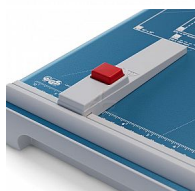

# Dahle řezačka 534 páková 460mm 1,5mm A3

» Technika » Řezačky » Pákové

Značka	<a href="#">Dahle®</a>
Kód zboží	192-20005340
Jednotka	ks
Balení	1

Spolehlivá páková řezačka pro kancelář i školu. Vysoce kvalitní nože Solingen – spodní ostrý a horní plochý nůž s plochým ostřím pro bezpečnou manipulaci.

Přesný řez je zaručen ocelovým zpevněním přítlačného ramene. Stabilní kovový stůl se zaoblenými hranami a neklouzavými pryžovými patkami.

Propracovanější potisk DIN formátů a natištěných úhlů usnadňuje přesné vyrovnaní řezaného materiálu. Nové příložníky a magnetický doraz pro lepší fixaci a rychlé formátování. Vyměnitelný horní nůž s plochým ostřím.

Ruční přítlak s integrovanou ochranou prstů pro bezpečné zafixování řezaného materiálu. Ergonomicky tvarovaná rukojeť zajistí pohodlné řezání. Vyrobeno v ČR.

Řezačka papíru formátu A3

Praktické značení formátů pro přesné řezání

## Popis

Dahle řezačka 534, páková - Typ řezačky: páková -  
Maximální délka řezu: 460 mm - Maximální kapacita  
řezu: 15 listů / 80 g papíru - Pohon řezání: ruční -  
Odměřovací doraz: vlevo od místa řezu - Předkreslené  
formáty A6, A5, A4, A3 - 2 nové příložníky s dělením v  
mm pro přesný řez 90°, vylepšené zadní dorazy -  
Rozměry pracovní desky: 575 x 285 mm - Hmotnost: 4,9  
kg