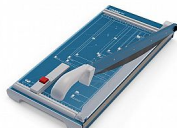

# Dahle řezačka 534 páková 460mm 1,5mm A3

» Technika » Řezačky » Pákové

Značka	<a href="#">Dahle®</a>
Kód zboží	192-20005340
Jednotka	ks
Balení	1

Spolehlivá páková řezačka pro kancelář i školu. Vysoce kvalitní nože Solingen – spodní ostrý a horní plochý nůž s plochým ostřím pro bezpečnou manipulaci.

Přesný řez je zaručen ocelovým zpevněním přítlačného ramene. Stabilní kovový stůl se zaoblenými hranami a neklouzavými pryžovými patkami.

Propracovanější potisk DIN formátů a natištěných úhlů usnadňuje přesné vyrovnaní řezaného materiálu. Nové příložníky a magnetický doraz pro lepší fixaci a rychlé formátování. Vyměnitelný horní nůž s plochým ostřím.

Ruční přítlak s integrovanou ochranou prstů pro bezpečné zafixování řezaného materiálu. Ergonomicky tvarovaná rukojeť zajistí pohodlné řezání. Vyrobeno v ČR.

Řezačka papíru formátu A3

Praktické značení formátů pro přesné řezání

## Popis

Dahle řezačka 534, páková - Typ řezačky: páková -  
Maximální délka řezu: 460 mm - Maximální kapacita  
řezu: 15 listů / 80 g papíru - Pohon řezání: ruční -  
Odměřovací doraz: vlevo od místa řezu - Předkreslené  
formáty A6, A5, A4, A3 - 2 nové příložníky s dělením v  
mm pro přesný řez 90°, vylepšené zadní dorazy -  
Rozměry pracovní desky: 575 x 285 mm - Hmotnost: 4,9  
kg