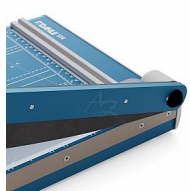

# Dahle řezačka 534 páková 460mm 1,5mm A3

» Technika » Řezačky » Pákové

Značka	<a href="#">Dahle®</a>
Kód zboží	192-20005340
Jednotka	ks
Balení	1

Spolehlivá páková řezačka pro kancelář i školu. Vysoce kvalitní nože Solingen – spodní ostrý a horní plochý nůž s plochým ostřím pro bezpečnou manipulaci.

Přesný řez je zaručen ocelovým zpevněním přítlačného ramene. Stabilní kovový stůl se zaoblenými hranami a neklouzavými pryžovými patkami.

Propracovanější potisk DIN formátů a natištěných úhlů usnadňuje přesné vyrovnaní řezaného materiálu. Nové příložníky a magnetický doraz pro lepší fixaci a rychlé formátování. Vyměnitelný horní nůž s plochým ostřím.

Ruční přítlak s integrovanou ochranou prstů pro bezpečné zafixování řezaného materiálu. Ergonomicky tvarovaná rukojeť zajistí pohodlné řezání. Vyrobeno v ČR.

Řezačka papíru formátu A3

Praktické značení formátů pro přesné řezání

## Popis

Dahle řezačka 534, páková - Typ řezačky: páková -  
Maximální délka řezu: 460 mm - Maximální kapacita  
řezu: 15 listů / 80 g papíru - Pohon řezání: ruční -  
Odměřovací doraz: vlevo od místa řezu - Předkreslené  
formáty A6, A5, A4, A3 - 2 nové příložníky s dělením v  
mm pro přesný řez 90°, vylepšené zadní dorazy -  
Rozměry pracovní desky: 575 x 285 mm - Hmotnost: 4,9  
kg