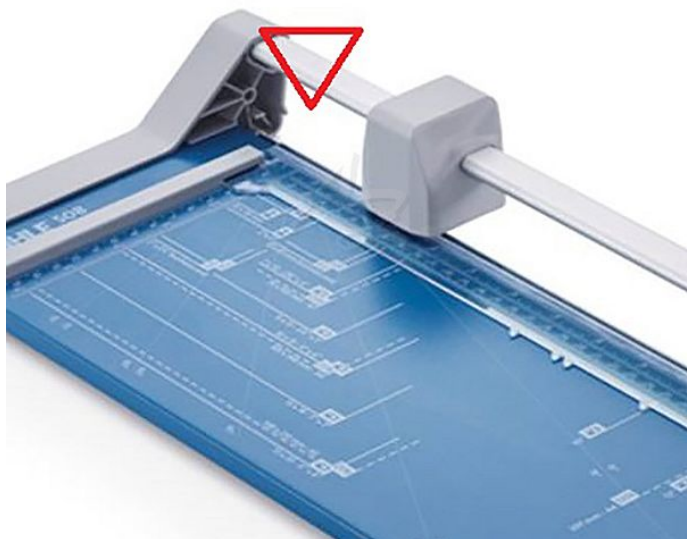

Dahle kotoučová hlava pro řezačky 507,508 gen.3

» Technika » Řezačky » Příslušenství

Značka	Dahle®
Kód zboží	192-20100985
Jednotka	ks
Balení	1

Náhradní kotoučový nůž pro vodící lištu s trojúhelníkovým profilem.