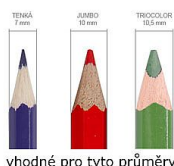

# Concorde ořezávkó stolní JUMBO

» Škola » Potřeby pro malování » Ořezávkó » Ořezávkó mechanické

pomocí trnu lze  
vytláčit zaseknutou  
tuhu z ořezávkó

vhodné pro tyto průměry

## Popis

Stolní ořezávkó na kliku - pro běžné tenké i JUMBO tužky (pastelky) o průměrech 7, 10 a 12mm.

Automatické posouvání tužky při ořezávání.

Mechanismus pro vytlačení zlomené tuhy z ořezávkó (pomocí trnu lze vytlačit zaseknutou tuhu z ořezávkó).