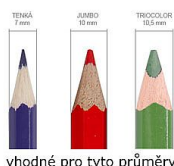

Concorde ořezávkó stolní JUMBO

» Škola » Potřeby pro malování » Ořezávkó » Ořezávkó mechanické

pomocí trnu lze
vytláčit zaseknutou
tuhu z ořezávkó

Popis

Stolní ořezávkó na kliku - pro běžné tenké i JUMBO tužky (pastelky) o průměrech 7, 10 a 12mm.