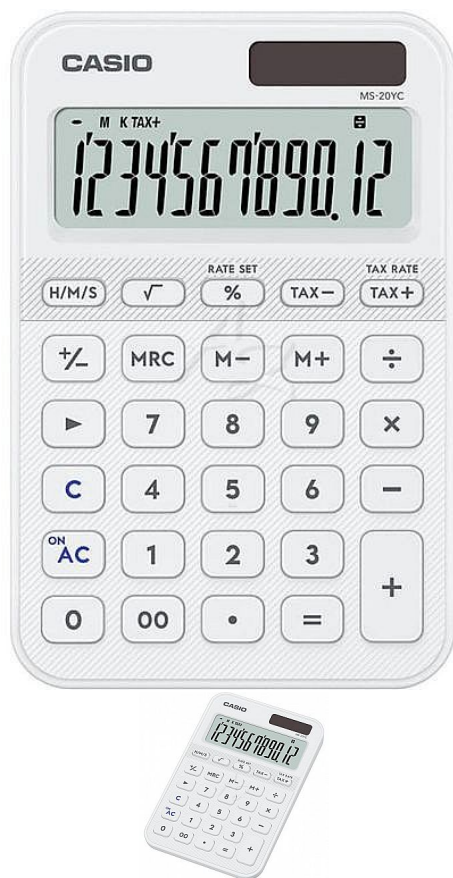

Casio kalkulátor MS 20 YC WE Bílá

» Technika » Kalkulátory

Popis

Stolní kalkulátor Casio MS 20 YC WE - 12-místný LCD displej - výpočet DPH - profesionální výpočet procent - výpočet marže s tlačítkem procent - odmocnina - opravné tlačítko - výpočty s časem - změna znaménka (+/-) - vyrovnávací paměť - 3-tlačítková paměť - zobrazení funkcí na displeji - 3-číslicový odělovač - solární/bateriové napájení - záložní baterie - automatické vypnutí - tlačítko dvojité nuly - plastová tlačítka - gumové nožičky - rozměry 101 x 154,5 x 18 mm - hmotnost 118 g

Značka

[Casio](#)

Kód zboží

320-45MS20YCWE

Jednotka

ks

Balení

1

stolní kalkulačka Casio MS 20 YC WE

Dostupnost:

Skladem

Parametry zboží

Rozměr (mm)

101 x 154,5 x 18

Barva

Bílá