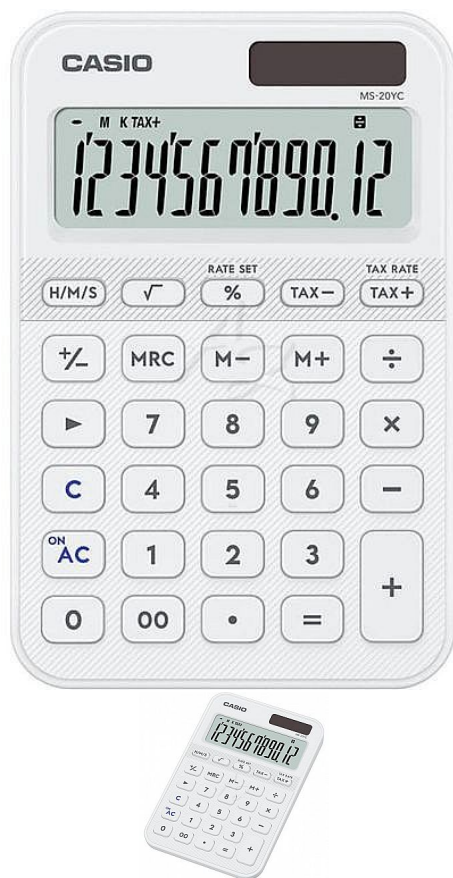

# Casio kalkulátor MS 20 YC WE Bílá

» Technika » Kalkulátory

## Popis

Stolní kalkulátor Casio MS 20 YC WE - 12-místný LCD displej - výpočet DPH - profesinální výpočet procent - výpočet marže s tlačítkem procent - odmocnina - opravné tlačítko - výpočty s časem - změna znaménka (+/-) - vyrovnávací paměť - 3-tlačítková paměť - zobrazení funkcí na displeji - 3-číslicový odělovač - solární/bateriové napájení - záložní baterie - automatické vypnutí - tlačítko dvojité nuly - plastová tlačítka - gumové nožičky - rozměry 101 x 154,5 x 18 mm - hmotnost 118 g

Značka

[Casio](#)

Kód zboží

320-45MS20YCWE

Jednotka

ks

Balení

1

## Parametry zboží

Rozměr (mm)

101 x 154,5 x 18

Barva

Bílá