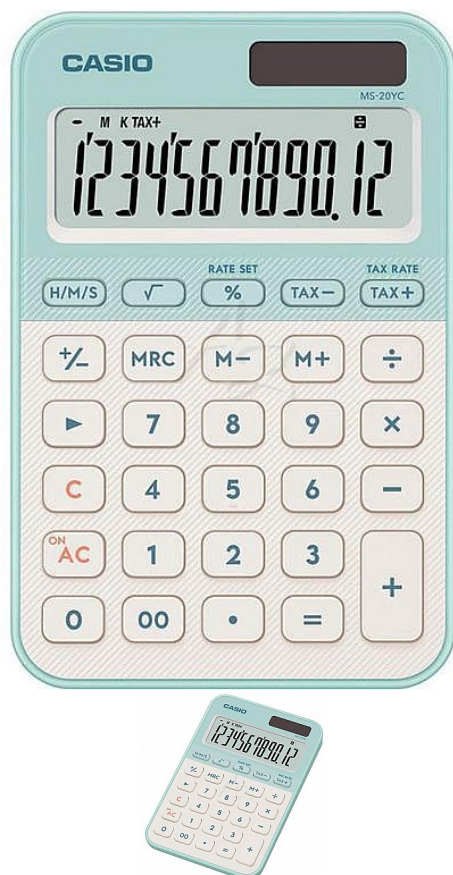

Casio kalkulátor MS 20 YC LG Zelená

» Technika » Kalkulátory

Popis

Stolní kalkulátor Casio MS 20 LG LG - 12-místný LCD displej - výpočet DPH - profesionální výpočet procent - výpočet marže s tlačítkem procent - odmocnina - opravné tlačítko - výpočty s časem - změna znaménka (+/-) - vyrovnávací paměť - 3-tlačítková paměť - zobrazení funkcí na displeji - 3-číslicový odělovač - solární/bateriové napájení - záložní baterie - automatické vypnutí - tlačítko dvojité nuly - plastová tlačítka - gumové nožičky - rozměry 101 x 154,5 x 18 mm - hmotnost 118 g

Značka

[Casio](#)

Kód zboží

320-45MS20YCLG

Jednotka

ks

Balení

1

stolní kalkulačka Casio MS 20 YC LG

Dostupnost:

Skladem

Parametry zboží

Rozměr (mm)

101 x 154,5 x 18

Barva

Zelená