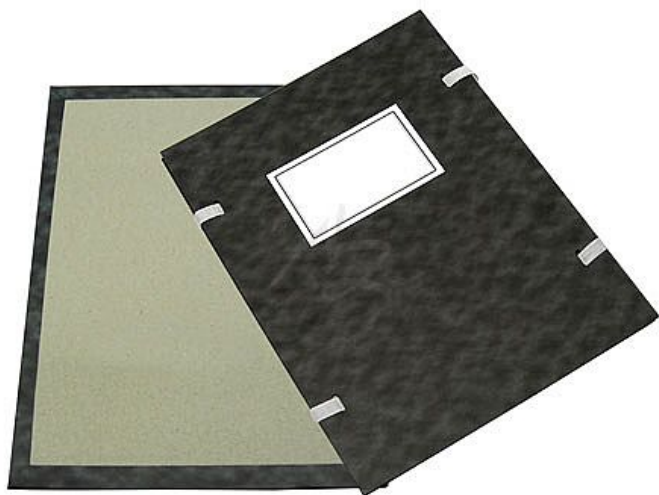

# Caesar Executive desky s tkanicí A4, karton, šítek, SkyLine bez výlepu

» Archivace » Složky a rychlovazače » Složky s tkanicí

## Popis

Desky s tkanicí A4, karton, šítek, SkyLine bez výlepu -  
Formát: A4 - Barva: černá - Vzor: mramor - Materiál:  
karton - Šítek - S tkanicí

Značka	<a href="#">CaesarOffice</a>
Kód zboží	078-03000210
Jednotka	ks
Balení	20

Tuhé, knihařsky potažené desky na dokumenty a spisy formátu A4 z řady Executive s navlečenými tkanicemi, bez vnitřního výlepu. Vnější potah: vzor tmavý mramor. Šítek. Ekologický produkt. Výrobek je nositelem značky "Práce postižených".