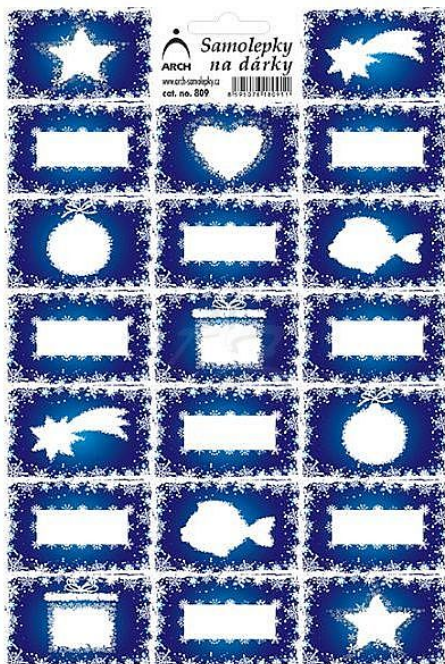

Arch samolepka vánoční etikety, Modré

» Dárkový sortiment » Dekorace » Dekorace doplňky » Samolepky

Popis

Stylové samolepicí vánoční etikety v elegantním modrém designu. Ideální pro označení dárků, balíčků, ručně vyráběných produktů nebo přání. Každý arch obsahuje různé motivy se zimní a vánoční tematikou - například sněhové vločky, stromečky, hvězdy či ozdoby. Etikety se snadno odlepují a dobře drží na papíru, kartonu i dárkových obalech.

Značka	Arch
Kód zboží	595-77008090
Jednotka	ks
Balení	1

Stylové samolepicí vánoční etikety v elegantním modrém designu. Ideální pro označení dárků, balíčků, ručně vyráběných produktů nebo přání. Každý arch obsahuje různé motivy se zimní a vánoční tematikou - například sněhové vločky, stromečky, hvězdy či ozdoby. Etikety se snadno odlepují a dobře drží na papíru, kartonu i dárkových obalech.