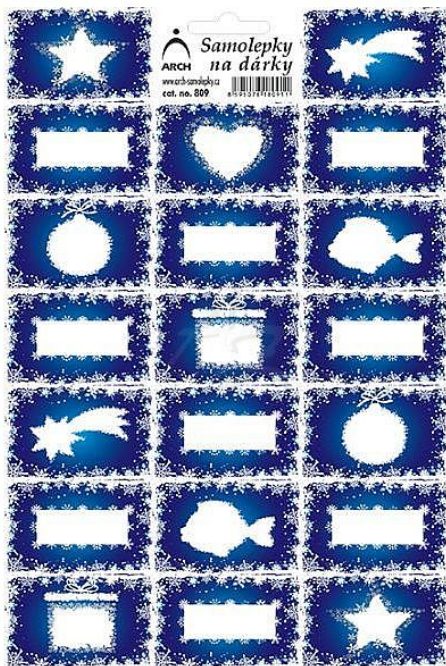

Arch samolepka vánoční etikety, Modré

» Dárkový sortiment » Dekorace » Dekorace doplňky » Samolepky

Popis

Stylové samolepicí vánoční etikety v elegantním modrém designu. Ideální pro označení dárků, balíčků, ručně vyráběných produktů nebo přání. Každý arch obsahuje různé motivy se zimní a vánoční tematikou - například sněhové vločky, stromečky, hvězdy či ozdoby. Etikety se snadno odlepují a dobře drží na papíru, kartonu i dárkových obalech.

Značka	Arch
Kód zboží	595-77008090
Jednotka	ks
Balení	1

Stylové samolepicí vánoční etikety v elegantním modrém designu. Ideální pro označení dárků, balíčků, ručně vyráběných produktů nebo přání. Každý arch obsahuje různé motivy se zimní a vánoční tematikou - například sněhové vločky, stromečky, hvězdy či ozdoby. Etikety se snadno odlepují a dobře drží na papíru, kartonu i dárkových obalech.