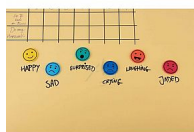

Apli Pěnovka tvarovaná Smajlíci/500ks samolepicí Mix barev

» Škola » Kreativita » Pěnové gumy

Značka

[®APLI](#)

Kód zboží

429-16A187520

Jednotka

bal.

Samolepicí smajlíci různých barev, výrazů a emocí.

Dostupnost:

Skladem

Popis

Apli Pěnovka tvarovaná Smajlíci/500ks samolepicí Mix barev Samolepicí smajlíci různých barev, výrazů a emocí. Vynikající pomůcka pro edukaci malých dětí - seznámení se s emocemi a pocity nálad. - Ø 3,5 cm - 10 různých emocí á 50 ks: šťastný, radostný, naštvaný, zamilovaný, zábavný, ustaraný, smutný, překvapený, spokojený, zmatený - materiál: EVA - přílnavá pěnovka - měkký a bezpečný materiál - ekonomické balení ideální pro školy a školky a výtvarné kroužky - obsah balení: 500 ks