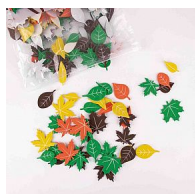

Apli Pěnovka tvarovaná Listy/500ks samolepicí Mix tvarů a barev

» Škola » Kreativita » Pěnové gumy

Popis

Apli Pěnovka tvarovaná Listy/500ks samolepicí Mix tvarů a barev Pěnovka ve tvaru listů, v různých barvách a v Jumbo balení. Vhodná pro dětské tvoření, edukační hry a dekorace. - rozměry: 3-5 mm, 16 tvarů - materiál: EVA - mix barev - permanentně lepicí - měkký a bezpečný materiál - ekonomické balení ideální pro školy a školky a výtvarné kroužky - obsah balení: 500 ks

Značka

[®APLI](#)

Kód zboží

429-16A193650

Jednotka

bal.

Pěnovka ve tvaru listů, v různých barvách a v Jumbo balení.

Dostupnost: