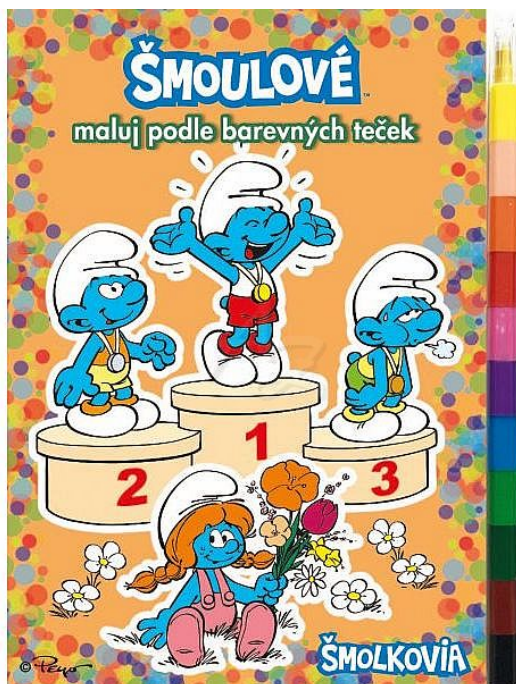

Akim Maluj podle barevných teček Šmoulové

» Děti » Omalovánky » Maluj podle barevných teček

Kód zboží	550-48049473
Jednotka	ks
Balení	10

Dostupnost: Skladem

Parametry zboží

Případné další naskladnění	7 dnů
Rozměr (mm)	165 x 235 x 12
Motivové série	Šmoulové